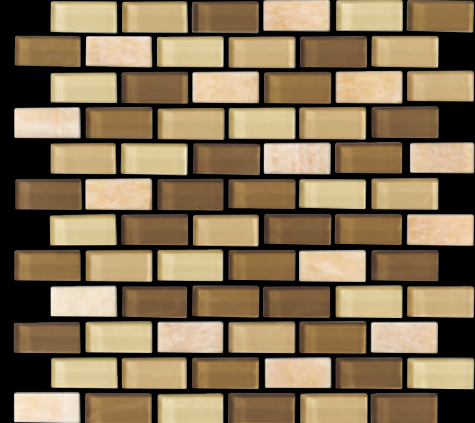

Earth - 12¹/₂" x 13" (10302)

River - 12¹/₂" x 13" (10303)

Melange

Raindance - 11³/₄" x 11³/₄" (10604)

Lichen - 11³/₄" x 11³/₄" (10603)

Timberwood - 11³/₄" x 11³/₄" (10602)

Botanical - 11³/₄" x 11³/₄" (10601)