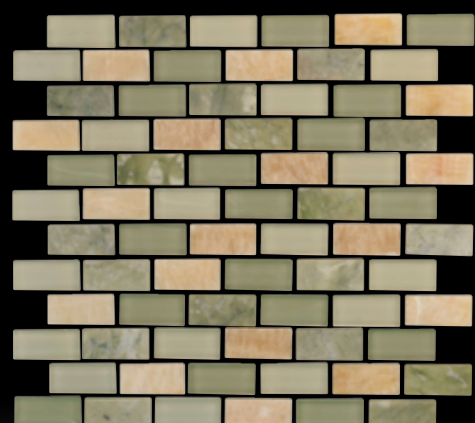

Earth - 12¹/₂" x 13" (10302)

River - 12¹/₂" x 13" (10303)

Melange

Raindance - 11³/₄" x 11³/₄" (10604)

Lichen - 11³/₄" x 11³/₄" (10603)

Timberwood - 11³/₄" x 11³/₄" (10602)

Botanical - 11³/₄" x 11³/₄" (10601)