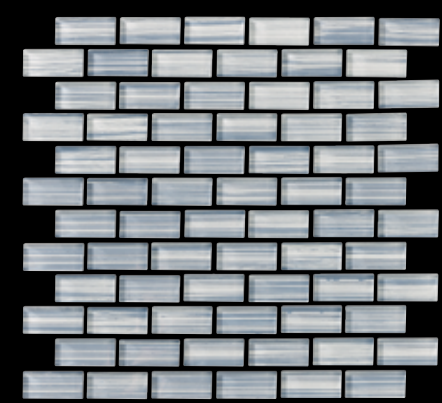

Wicker

Coastal - 11³/₄" x 11³/₄" (10501)