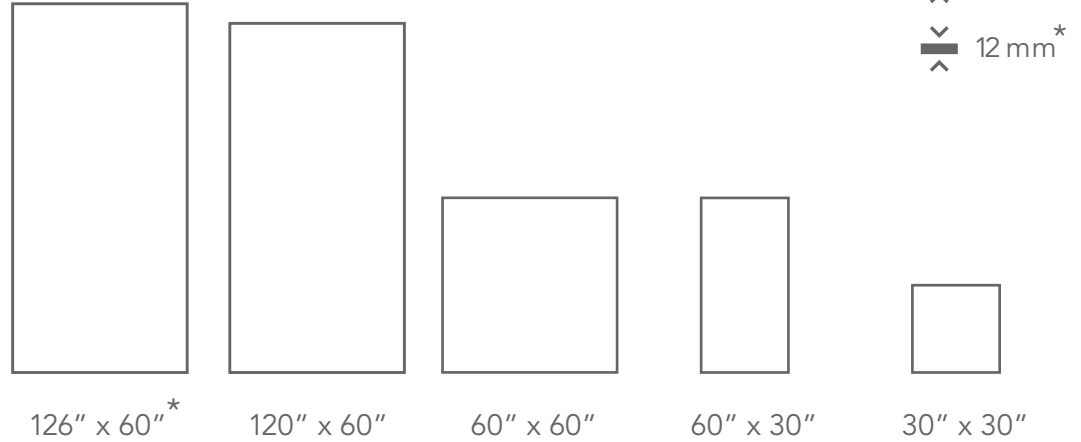

ENVI™ TRIBUTE | COLORS & SIZES

		126" x 60"*	120" x 60"	60" x 60"	60" x 30"	30" x 30"
Grace	POL	Y	Y	Y	Y	Y
	HON	-	Y	Y	Y	Y
Honor	POL	Y	Y	-	-	Y
	HON	-	-	-	-	-
Legacy	POL	Y (A&B)	Y	Y	Y	Y
	HON	-	Y	Y	Y	Y
Glory	POL	Y (A&B)	Y	Y	Y	Y
	HON	-	Y	Y	Y	Y
Awe	POL	Y (A&B)	Y	Y	Y	Y
	HON	-	Y	Y	Y	Y
Reverence	POL	Y (A&B)	Y	Y	Y	Y
	HON	-	Y	Y	Y	Y

Only 126"x60" panels are available with 12mm thickness. They are also available in two blocks. The block A and block B comes with an individual code. When preparing the order, the surfaces are selected randomly; therefore, the continuity of veins is not guaranteed.